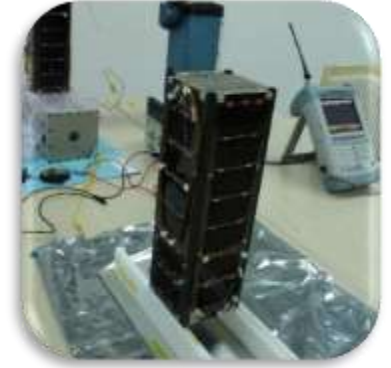

İnternet: www.rflab.itu.edu.tr

H. Bülent Yağcı

bulent.yagci@itu.edu.tr

Selçuk Pakler

spaker@itu.edu.tr

Osman Ceylan

ceylanos@itu.edu.tr

TÜRKSAT-3USAT Uydusu – Fırlatma Öncesi